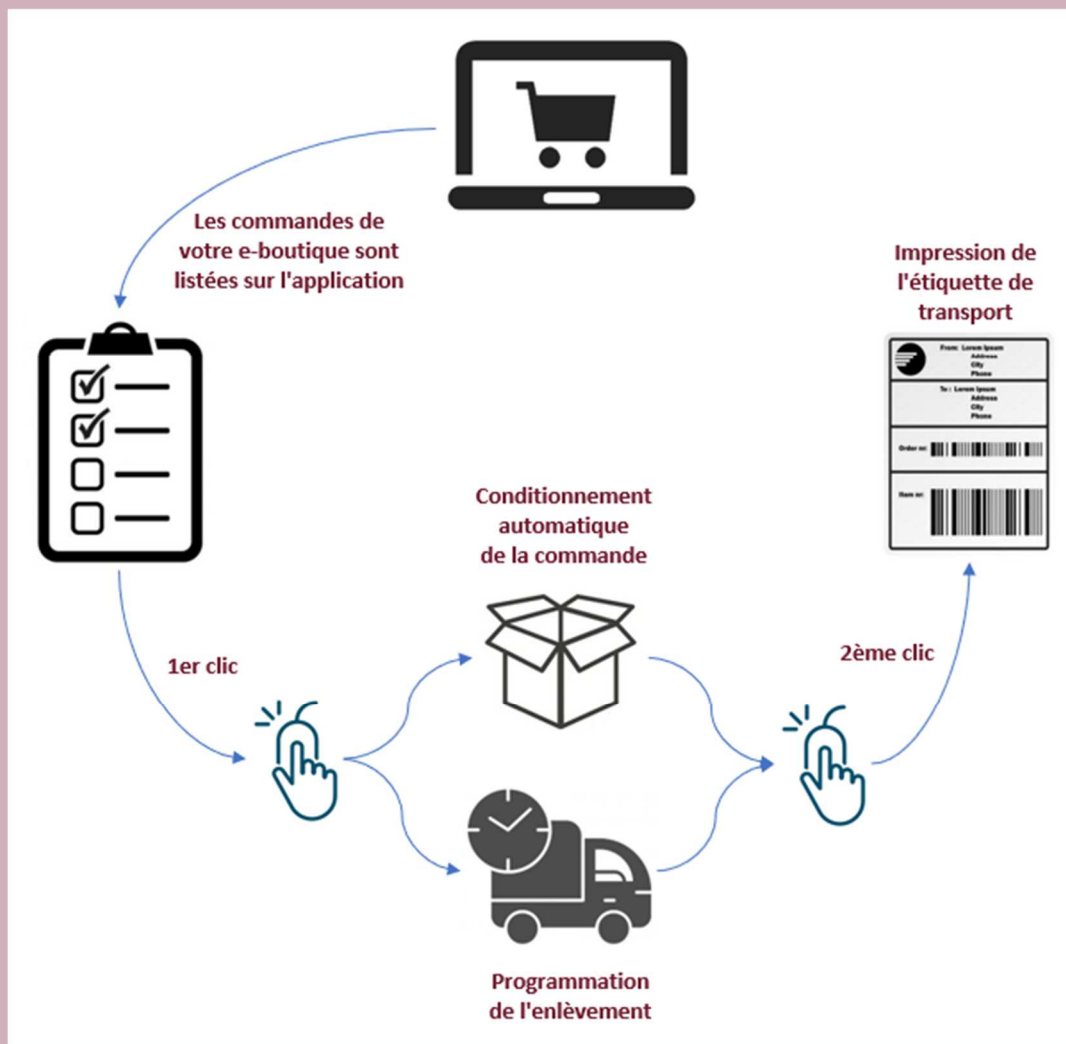

e-boutique  
vin - champagne

VITIPUG

Connecter votre e-boutique  
au leader français de l'expédition de vins

Parce que votre temps est précieux,  
nous avons développé LA solution simple et complète pour optimiser  
l'édition d'étiquettes de transport de vos commandes web :

- Gain de temps : impression de vos étiquettes de transport en 2 clics
- Récupération des données postales saisies par vos clients
- Optimisation du conditionnement grâce à notre module de calcul automatique