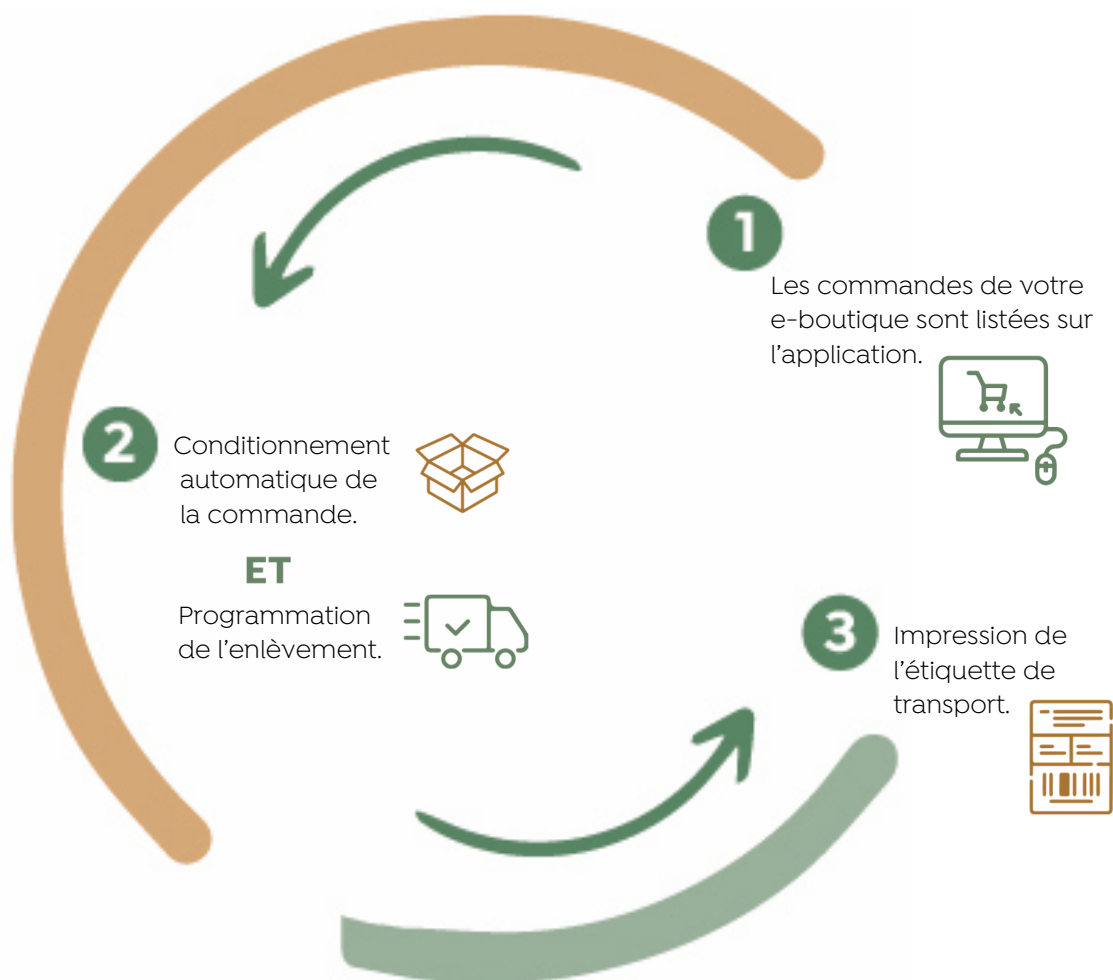

## Connecter votre e-boutique au leader français de l'expédition de vins

Parce que votre temps est précieux, nous avons développé LA solution simple et complète pour optimiser l'édition d'étiquettes de transport de vos commandes web :

### C'est facile !

- ▷ Gain de temps : impression de vos étiquettes de transport en **2 clics**.
- ▷ Récupération des **données postales** saisies par vos clients.
- ▷ **Optimisation** du conditionnement grâce à notre module de calcul automatique.